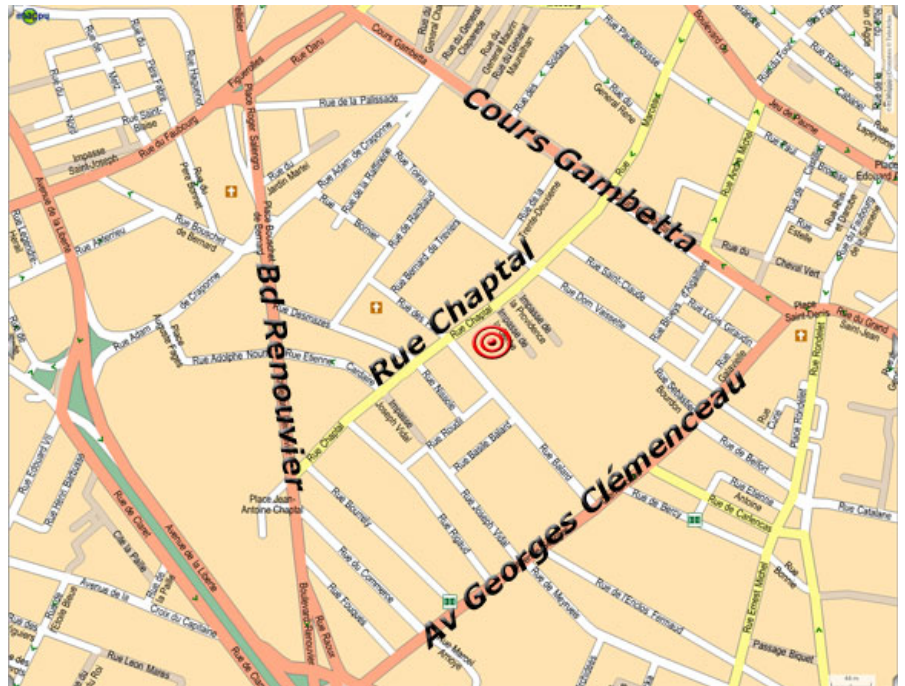

Atelier découverte de la Voix Source

le Samedi 15 Septembre 2018 de 14h30 à 17h30

sur Montpellier (Paf 8 €)

Inscription obligatoire par email à renvoyer à :
lavoixsource@icloud.com

En précisant : votre nom, prénom, le numéro de votre mobile et le stage auquel vous voulez participer

Merci d'avance pour **votre présence** et votre ponctualité !

Lieu : Association La Gerbe - 19 rue Chaptal - 34000 Montpellier

Au 19 rue Chaptal, vous passez la barrière de l'impasse, vous entrez dans le jardin de l'association La Gerbe par le portail à droite. L'atelier se déroulera dans le Chalet qui se situe au milieu de celui-ci.