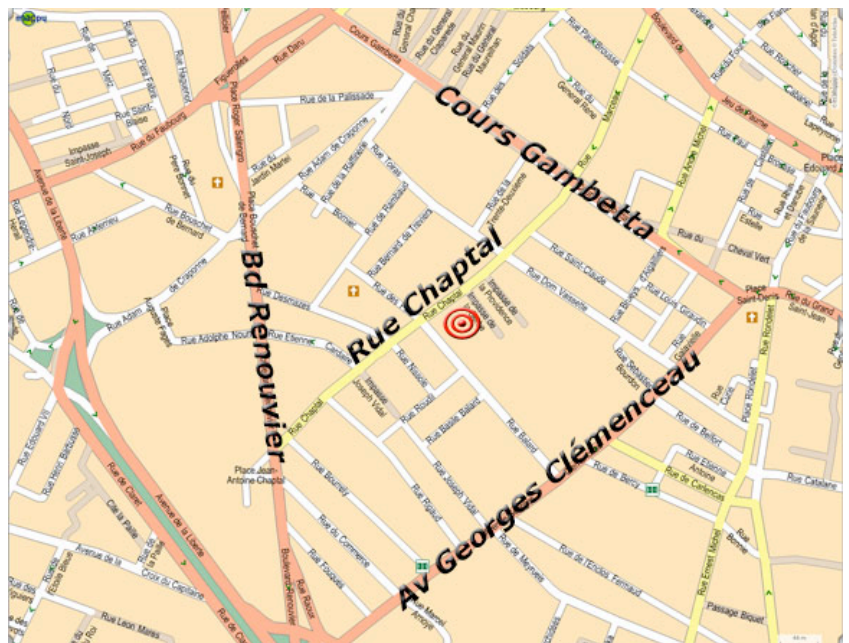

**Lieu :** Association La Gerbe - 19 rue Chaptal - 34000 Montpellier

Au 19 rue Chaptal, vous passez la barrière de l'impasse, vous entrez dans le jardin de l'association La Gerbe par le portail à droite. Une fois entré, vous allez vous diriger vers le bâtiment dans lequel se déroulera le chant, en contournant le bâtiment administratif à votre droite. L'entrée se fait par la salle avec la verrière "l'orangerie". Une fois dedans, vous trouverez la salle dans laquelle se déroulera le chant, face à vous, un peu sur votre droite.