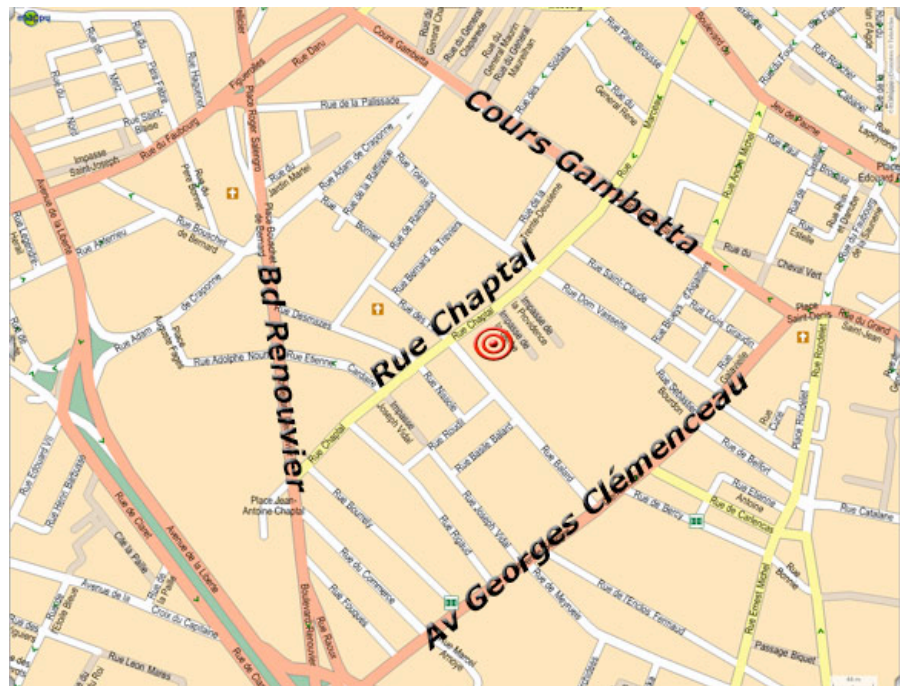

Atelier découverte de la Voix Source

le Samedi 23 Septembre 2017 de 14h30 à 17h30

sur Montpellier (Paf 8 €)

Inscription obligatoire par email à renvoyer à :
lavoixsource@icloud.com

En précisant : votre nom, prénom, le numéro de votre mobile et le stage auquel vous voulez participer

Merci d'avance pour **votre présence** et votre ponctualité !

Lieu : Association La Gerbe - 19 rue Chaptal - 34000 Montpellier

Au 19 rue Chaptal, vous passez la barrière de l'impasse, vous entrez dans le jardin de l'association La Gerbe par le portail à droite. L'atelier se déroulera dans le Chalet qui se situe au milieu de celui-ci.